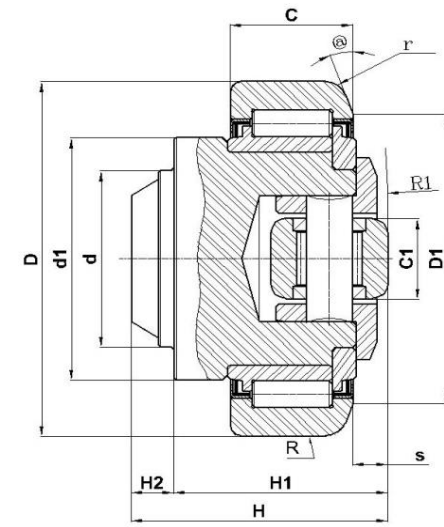

KOMBIROLLE - EINSTELLBAR

mittels Distanzscheiben am Axialrolleneinsatz
(mit Außendurchmesser in Übergrößen)

ZRS-Abdichtung (lebensdauergeschmiert)

OMNIA Wälzlager	Abmessungen																	Gewicht	Tragzahlen radial		Tragzahlen axial		Referenz- drehzahl	U-Führungsprofil warmgewalzt	Anschraubplatte
	d	D	C	H	s	H ₁	H ₂	d ₁	D ₁	C ₁	r (min.)	R	R ₁	@	d ₂	D ₂	H ₃		Din. [C]	Stat. [C ₀]	Din. [C]	Stat. [C ₀]			
ZRS	mm	mm	mm	mm	mm	mm	mm	mm	mm	mm	mm	mm	mm	grad	mm	mm	mm	kg	N	N	N	N			
OB142	60	107,7	31	69	8,5	55	14	71	82	33	4	1000	700	20°	48	74	38	2,4	94000	162000	39000	57000	650	EC.108 2862 Standard 4	POB.007 / POB007Q
OB142Ü1	60	108,0	31	69	8,5	55	14	71	82	33	4	1000	700	20°	48	74	38	2,4	94000	162000	39000	57000	650	EC.108 2862 Standard 4	POB.007 / POB007Q
OB142Ü2	60	108,4	31	69	8,5	55	14	71	82	33	4	1000	700	20°	48	74	38	2,4	94000	162000	39000	57000	650	EC.108 2862 Standard 4	POB.007 / POB007Q
OB142Ü3	60	108,8	31	69	8,5	55	14	71	82	33	4	1000	700	20°	48	74	38	2,4	94000	162000	39000	57000	650	EC.108 2862 Standard 4	POB.007 / POB007Q
OB153	60	123,0	37	75,8	8,5	59,5	16,3	78	92	33	4	1000	700	20°	48	74	38	4,1	132000	242000	39000	57000	500	EC.123 2891 Standard 5	POB.007 / POB007Q
OB153Ü1	60	123,5	37	75,8	8,5	59,5	16,3	78	92	33	4	1000	700	20°	48	74	38	4,1	132000	242000	39000	57000	500	EC.123 2891 Standard 5	POB.007 / POB007Q
OB153Ü2	60	123,8	37	75,8	8,5	59,5	16,3	78	92	33	4	1000	700	20°	48	74	38	4,1	132000	242000	39000	57000	500	EC.123 2891 Standard 5	POB.007 / POB007Q
OB153Ü3	60	124,3	37	75,8	8,5	59,5	16,3	78	92	33	4	1000	700	20°	48	74	38	4,1	132000	242000	39000	57000	500	EC.123 2891 Standard 5	POB.007 / POB007Q
OB153Ü4	60	124,7	37	75,8	8,5	59,5	16,3	78	92	33	4	1000	700	20°	48	74	38	4,1	132000	242000	39000	57000	500	EC.123 2891 Standard 5	POB.007 / POB007Q
OB154	60	149,0	43	89	15	69	20	103	116	50	4	1000	1000	15°	72	105	55	6,8	179000	353000	83000	131000	400	EC.150 2757 Standard 6	POB.010 / POB.010Q
OB154Ü1	60	149,5	43	89	15	69	20	103	116	50	4	1000	1000	15°	72	105	55	6,8	179000	353000	83000	131000	400	EC.150 2757 Standard 6	POB.010 / POB.010Q
OB154Ü2	60	150,0	43	89	15	69	20	103	116	50	4	1000	1000	15°	72	105	55	6,8	179000	353000	83000	131000	400	EC.150 2757 Standard 6	POB.010 / POB.010Q
OB154Ü3	60	150,5	43	89	15	69	20	103	116	50	4	1000	1000	15°	72	105	55	6,8	179000	353000	83000	131000	400	EC.150 2757 Standard 6	POB.010 / POB.010Q