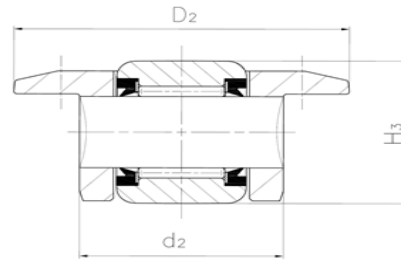

KOMBIROLLE - EINSTELLBAR

mittels Distanzscheiben am Axialrolleneinsatz
(mit Außendurchmesser in Übergrößen)

ZRS-Abdichtung (lebensdauergeschmiert)

OMNIA Wälzlager	Abmessungen																	Gewicht	Tragzahlen radial		Tragzahlen axial		Referenz- drehzahl	U-Führungsprofil warmgewalzt	Anschraubplatte
	d	D	C	H	s	H ₁	H ₂	d ₁	D ₁	C ₁	r (min.)	R	R ₁	@	d ₂	D ₂	H ₃		Din. [C]	Stat. [C ₀]	Din. [C]	Stat. [C ₀]			
ZRS	mm	mm	mm	mm	mm	mm	mm	mm	mm	mm	mm	mm	mm	grad	mm	mm	mm	kg	N	N	N	N			
OB142	60	107,7	31	69	8,5	55	14	71	82	33	4	1000	700	20°	48	74	38	2,4	94000	162000	39000	57000	650	EC.108 2862 Standard 4	POB.007 / POB007Q
OB142Ü1	60	108,0	31	69	8,5	55	14	71	82	33	4	1000	700	20°	48	74	38	2,4	94000	162000	39000	57000	650	EC.108 2862 Standard 4	POB.007 / POB007Q
OB142Ü2	60	108,4	31	69	8,5	55	14	71	82	33	4	1000	700	20°	48	74	38	2,4	94000	162000	39000	57000	650	EC.108 2862 Standard 4	POB.007 / POB007Q
OB142Ü3	60	108,8	31	69	8,5	55	14	71	82	33	4	1000	700	20°	48	74	38	2,4	94000	162000	39000	57000	650	EC.108 2862 Standard 4	POB.007 / POB007Q
OB153	60	123,0	37	75,8	8,5	59,5	16,3	78	92	33	4	1000	700	20°	48	74	38	4,1	132000	242000	39000	57000	500	EC.123 2891 Standard 5	POB.007 / POB007Q
OB153Ü1	60	123,5	37	75,8	8,5	59,5	16,3	78	92	33	4	1000	700	20°	48	74	38	4,1	132000	242000	39000	57000	500	EC.123 2891 Standard 5	POB.007 / POB007Q
OB153Ü2	60	123,8	37	75,8	8,5	59,5	16,3	78	92	33	4	1000	700	20°	48	74	38	4,1	132000	242000	39000	57000	500	EC.123 2891 Standard 5	POB.007 / POB007Q
OB153Ü3	60	124,3	37	75,8	8,5	59,5	16,3	78	92	33	4	1000	700	20°	48	74	38	4,1	132000	242000	39000	57000	500	EC.123 2891 Standard 5	POB.007 / POB007Q
OB153Ü4	60	124,7	37	75,8	8,5	59,5	16,3	78	92	33	4	1000	700	20°	48	74	38	4,1	132000	242000	39000	57000	500	EC.123 2891 Standard 5	POB.007 / POB007Q
OB154	60	149,0	43	89	15	69	20	103	116	50	4	1000	1000	15°	72	105	55	6,8	179000	353000	83000	131000	400	EC.150 2757 Standard 6	POB.010 / POB.010Q
OB154Ü1	60	149,5	43	89	15	69	20	103	116	50	4	1000	1000	15°	72	105	55	6,8	179000	353000	83000	131000	400	EC.150 2757 Standard 6	POB.010 / POB.010Q
OB154Ü2	60	150,0	43	89	15	69	20	103	116	50	4	1000	1000	15°	72	105	55	6,8	179000	353000	83000	131000	400	EC.150 2757 Standard 6	POB.010 / POB.010Q
OB154Ü3	60	150,5	43	89	15	69	20	103	116	50	4	1000	1000	15°	72	105	55	6,8	179000	353000	83000	131000	400	EC.150 2757 Standard 6	POB.010 / POB.010Q