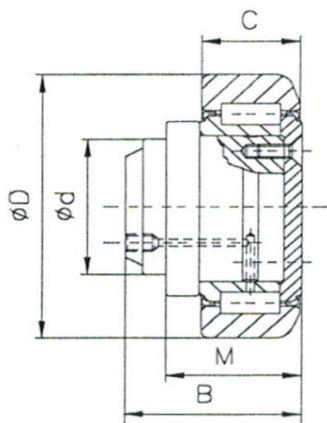

Radiallager mit Bolzen

ϕd	ϕD	B	C	M	OMNIA	BAUMANN
45,0	88,9	90,0	40,0	61,0	R.0159	201906