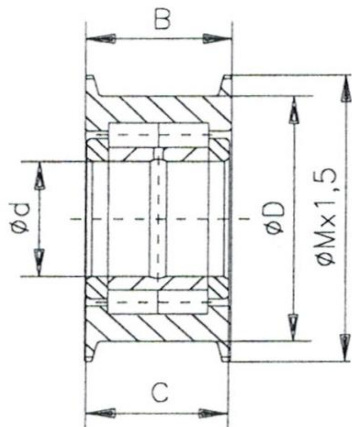

✓

Stützrolle

$\varnothing d$	$\varnothing D$	B	C	OMNIA	BAUMANN
65,0	149,0	50,0	47,5	R.0139	52073
65,0	160,0	59,0	53,0	R.0146	50855
80,0	175,0	72,0	72,0	R.0124	61680
90,0	190,0	83,0	83,0	R.0140	50244

✓

Stützrolle mit Deckel

$\varnothing d$	$\varnothing D$	B	C	OMNIA	BAUMANN
55,0	123,0	42,0	46,0	R.0154	45024
55,0	123,7	42,0	46,0	R.0150	40717

✓

OMNIA Wälzlager GmbH

Tel.: 07950 9870-0 Fax: 07950-9870-20

E-Mail: info@omnia-waelzlager.de

www.omnia-waelzlager.de

Ersatzteile
BAUMANN

sofort
verfügbar

Ketten-Umlenkrolle

ϕd	ϕD	B	C	ϕM	OMNIA	BAUMANN	
35,0	70,0	44,0	42,0	78,0	R.0120	41196	✓
50,0	90,0	54,0	51,0	100,0	R.0144	54863	
60,0	110,0	60,0	51,0	120,0	R.0143	56395	
70,0	148,0	70,0	62,0	162,0	R.0123	61681	