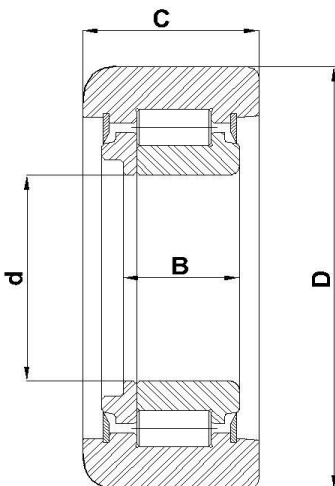

OMNIA Wälzlager GmbH

Tel.: 07950 9870-0 Fax: 07950-9870-20

E-Mail: info@omnia-waelzlager.de

www.omnia-waelzlager.de

Ersatzteile
DanTruck

Typ : RN5.0

Typ : RM5.0

| $\varnothing d$ | $\varnothing D$ | P | C | Typ | OMNIA | DanTruck | sofort verfügbar |
|-----------------|-----------------|------|------|-------|---------|----------|------------------|
| 45,0 | 107,0 | 37,0 | 30,5 | RN5.0 | OB 0800 | 08550015 | ✓ |
| 45,0 | 107,0 | 37,0 | 30,5 | RM5.0 | OB 1109 | 08550016 | ✓ |
| 50,0 | 123,0 | 40,0 | 34,0 | RN5.0 | OB 1482 | 08550017 | ✓ |
| 50,0 | 123,0 | 40,0 | 34,0 | RM5.0 | OB 1483 | 08550018 | ✓ |
| 60,0 | 140,0 | 44,0 | 36,5 | RN5.0 | OB 1063 | 09550050 | ✓ |
| 60,0 | 149,0 | 44,0 | 36,5 | RM5.0 | OB 1064 | 09550051 | ✓ |

Typ : RR2.4

Typ : RQ2.4

| $\varnothing d$ | $\varnothing D$ | B | C | Typ | OMNIA | DanTruck | sofort verfügbar |
|-----------------|-----------------|------|-------|-------|---------|----------|------------------|
| 30,0 | 70,0 | 29,0 | 19,8 | RR2.4 | OB 1065 | 04557032 | ✓ |
| 40,0 | 82,0 | 36,5 | 21,75 | RQ2.4 | OB 1066 | 09557036 | ✓ |