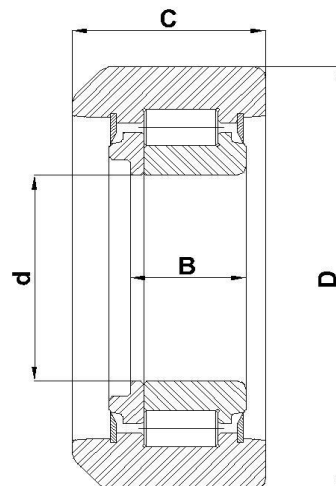

OMNIA Wälzlager GmbH

Tel.: 07950 9870-0 Fax: 07950-9870-20

E-Mail: info@omnia-waelzlager.de

www.omnia-waelzlager.de

Ersatzteile
DanTruck

Typ : RN5.0

Typ : RM5.0

| $\varnothing d$ | $\varnothing D$ | P | C | Typ | OMNIA | DanTruck | sofort verfügbar |
|-----------------|-----------------|------|------|-------|---------|----------|------------------|
| 45,0 | 107,0 | 37,0 | 30,5 | RN5.0 | OB 0800 | 08550015 | ✓ |
| 45,0 | 107,0 | 37,0 | 30,5 | RM5.0 | OB 1109 | 08550016 | ✓ |
| 50,0 | 123,0 | 40,0 | 34,0 | RN5.0 | OB 1482 | 08550017 | ✓ |
| 50,0 | 123,0 | 40,0 | 34,0 | RM5.0 | OB 1483 | 08550018 | ✓ |
| 60,0 | 140,0 | 44,0 | 36,5 | RN5.0 | OB 1063 | 09550050 | ✓ |
| 60,0 | 149,0 | 44,0 | 36,5 | RM5.0 | OB 1064 | 09550051 | ✓ |

Typ : RR2.4

Typ : RQ2.4

| $\varnothing d$ | $\varnothing D$ | B | C | Typ | OMNIA | DanTruck | sofort verfügbar |
|-----------------|-----------------|------|-------|-------|---------|----------|------------------|
| 30,0 | 70,0 | 29,0 | 19,8 | RR2.4 | OB 1065 | 04557032 | ✓ |
| 40,0 | 82,0 | 36,5 | 21,75 | RQ2.4 | OB 1066 | 09557036 | ✓ |