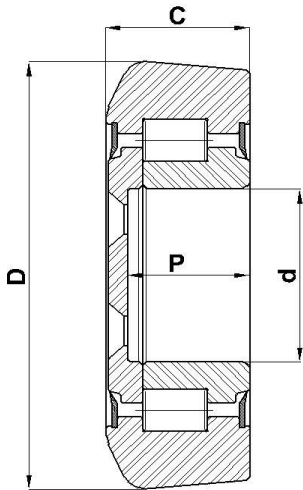

OMNIA Wälzlager GmbH

Tel.: 07950 9870-0 Fax: 07950-9870-20

E-Mail: info@omnia-waelzlager.de

www.omnia-waelzlager.de

Ersatzteile
DanTruck

Typ : RN5.0

Typ : RM5.0

| $\varnothing d$ | $\varnothing D$ | P | C | Typ | OMNIA | DanTruck | sofort verfügbar |
|-----------------|-----------------|------|------|-------|---------|----------|------------------|
| 45,0 | 107,0 | 37,0 | 30,5 | RN5.0 | OB 0800 | 08550015 | ✓ |
| 45,0 | 107,0 | 37,0 | 30,5 | RM5.0 | OB 1109 | 08550016 | ✓ |
| 50,0 | 123,0 | 40,0 | 34,0 | RN5.0 | OB 1482 | 08550017 | ✓ |
| 50,0 | 123,0 | 40,0 | 34,0 | RM5.0 | OB 1483 | 08550018 | ✓ |
| 60,0 | 140,0 | 44,0 | 36,5 | RN5.0 | OB 1063 | 09550050 | ✓ |
| 60,0 | 149,0 | 44,0 | 36,5 | RM5.0 | OB 1064 | 09550051 | ✓ |

Typ : RR2.4

Typ : RQ2.4

| $\varnothing d$ | $\varnothing D$ | B | C | Typ | OMNIA | DanTruck | sofort verfügbar |
|-----------------|-----------------|------|-------|-------|---------|----------|------------------|
| 30,0 | 70,0 | 29,0 | 19,8 | RR2.4 | OB 1065 | 04557032 | ✓ |
| 40,0 | 82,0 | 36,5 | 21,75 | RQ2.4 | OB 1066 | 09557036 | ✓ |