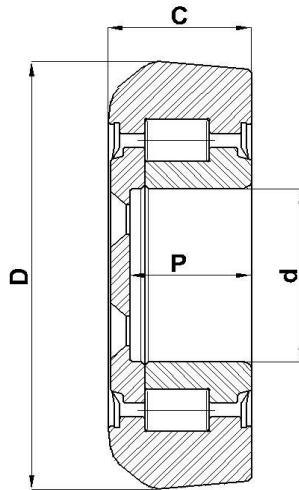

OMNIA Wälzlager GmbH

Tel.: 07950 9870-0 Fax: 07950-9870-20

E-Mail: info@omnia-waelzlager.de

www.omnia-waelzlager.de

Ersatzteile
DanTruck

Typ : RN5.0

Typ : RM5.0

| $\varnothing d$ | $\varnothing D$ | P | C | Typ | OMNIA | DanTruck | sofort verfügbar |
|-----------------|-----------------|------|------|-------|---------|----------|------------------|
| 45,0 | 107,0 | 37,0 | 30,5 | RN5.0 | OB 0800 | 08550015 | ✓ |
| 45,0 | 107,0 | 37,0 | 30,5 | RM5.0 | OB 1109 | 08550016 | ✓ |
| 50,0 | 123,0 | 40,0 | 34,0 | RN5.0 | OB 1482 | 08550017 | ✓ |
| 50,0 | 123,0 | 40,0 | 34,0 | RM5.0 | OB 1483 | 08550018 | ✓ |
| 60,0 | 140,0 | 44,0 | 36,5 | RN5.0 | OB 1063 | 09550050 | ✓ |
| 60,0 | 149,0 | 44,0 | 36,5 | RM5.0 | OB 1064 | 09550051 | ✓ |

Typ : RR2.4

Typ : RQ2.4

| $\varnothing d$ | $\varnothing D$ | B | C | Typ | OMNIA | DanTruck | sofort verfügbar |
|-----------------|-----------------|------|-------|-------|---------|----------|------------------|
| 30,0 | 70,0 | 29,0 | 19,8 | RR2.4 | OB 1065 | 04557032 | ✓ |
| 40,0 | 82,0 | 36,5 | 21,75 | RQ2.4 | OB 1066 | 09557036 | ✓ |