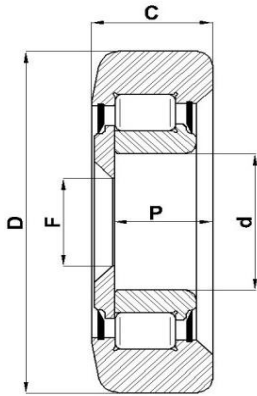

OMNIA Wälzlager GmbH

Tel.: 07950 9870-0 Fax: 07950-9870-20

E-Mail: info@omnia-waelzlager.de

www.omnia-waelzlager.de

Ersatzteile

LINDE

sofort verfügbar

Typ 4

$\varnothing d$	$\varnothing D$	C	P	F	OMNIA	LINDE	
30,0	75,1	24,0	16,25	19,3	OB 239	000 924 9512	✓
30,0	75,2	24,0	16,25	19,3	OB 213	000 924 9533	✓
30,0	75,6	24,0	16,25	19,3	OB 240	000 9249442	
						000 924 9513	✓
30,0	75,7	24,0	16,25	19,3	OB 214	000 924 9534	✓
30,0	76,1	24,0	16,25	19,3	OB 241	000 924 9443	
						000 924 9514	✓
30,0	76,2	24,0	16,25	19,3	OB 215	000 924 9535	✓
30,0	76,6	24,0	16,25	19,3	OB 245