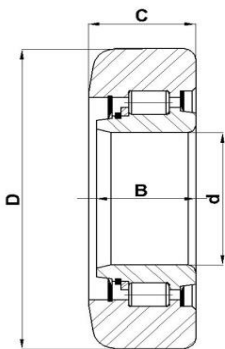

Typ 5

$\varnothing d$	$\varnothing D$	C	B	OMNIA	LINDE	
40,1	89,9	29,0	27,0	OB 242	000 924 9454	✓
40,1	90,2	29,0	27,0	OB 243	000 924 9455	✓
40,1	90,5	29,0	27,0	OB 244	000 924 9456	✓