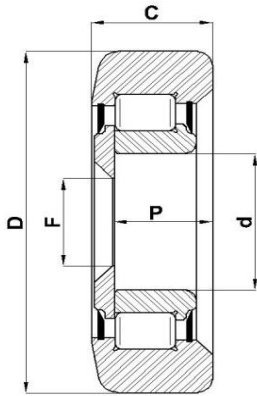

E-Mail: info@omnia-waelzlager.de

www.omnia-waelzlager.de

Ersatzteile

LINDE

sofort verfügbar

Typ 4

$\varnothing d$	$\varnothing D$	C	P	F	OMNIA	LINDE	
30,0	75,1	24,0	16,25	19,3	OB 239	000 924 9512	✓
30,0	75,2	24,0	16,25	19,3	OB 213	000 924 9533	✓
30,0	75,6	24,0	16,25	19,3	OB 240	000 9249442	
						000 924 9513	✓
30,0	75,7	24,0	16,25	19,3	OB 214	000 924 9534	✓
30,0	76,1	24,0	16,25	19,3	OB 241	000 924 9443	
						000 924 9514	✓
30,0	76,2	24,0	16,25	19,3	OB 215	000 924 9535	✓
30,0	76,6	24,0	16,25	19,3	OB 245		

Axialrolle mit Bolzen

$\varnothing d$	$\varnothing D$	C	H	OMNIA	LINDE
22,0	48,0	40,0	72,0	OB 237	000 924 9410 000 924 9417
22,0	50,0	40,0	72,0	OB 238	000 924 9411 000 924 9418 ✓