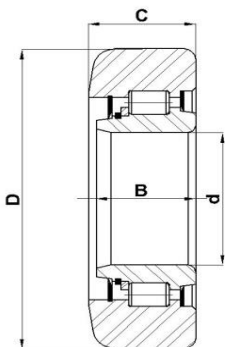

Typ 5

$\varnothing d$	$\varnothing D$	C	B	OMNIA	LINDE	
40,1	89,9	29,0	27,0	OB 242	000 924 9454	✓
40,1	90,2	29,0	27,0	OB 243	000 924 9455	✓
40,1	90,5	29,0	27,0	OB 244	000 924 9456	✓