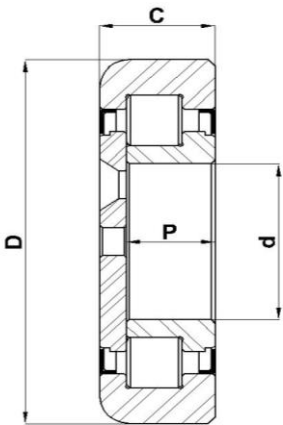

E-Mail: info@omnia-waelzlager.de

www.omnia-waelzlager.de

Ersatzteile
STEINBOCK

sofort
verfügbar

Kombirolle

$\varnothing d$	$\varnothing D$	H	C
40,0	77,7	40,5	23,0
40,0	77,7	41,3	23,0
50,0	101,2	45,7	28,0

OMNIA	STEINBOCK
OB 097	055032
OB 104	032326
OB 098	027016

Mastrolle mit Deckel

$\varnothing d$	$\varnothing D$	C	P
45,0	105,0	30,0	23,0

OMNIA	STEINBOCK
OB 095	349882

Stützrolle

$\varnothing d$	$\varnothing D$	C	B
35,0	91,2	33,0	29,5

OMNIA	STEINBOCK
OB 094	087567

OMNIA Wälzlager GmbH