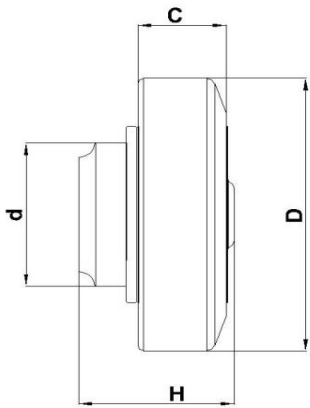

OMNIA Wälzlager GmbH

Tel.: 07950 9870-0 Fax: 07950-9870-20

E-Mail: info@omnia-waelzlager.de

www.omnia-waelzlager.de

Ersatzteile
STEINBOCK

sofort
verfügbar

Kombirolle

$\varnothing d$	$\varnothing D$	H	C
40,0	77,7	40,5	23,0
40,0	77,7	41,3	23,0
50,0	101,2	45,7	28,0

OMNIA	STEINBOCK
OB 097	055032
OB 104	032326
OB 098	027016