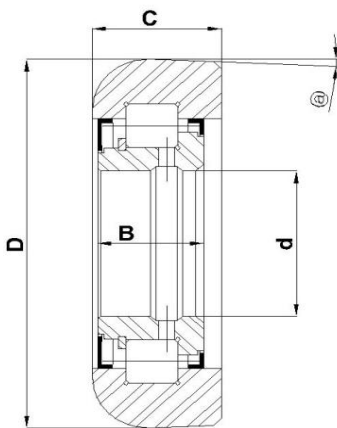

Radialrolle
für Profile mit konischer
Innenfläche

$\varnothing d$	$\varnothing D$	C	B	α	OMNIA	STEINBOCK	
30,0	76,0	23,0	19,0	1,5°	OB 091	036874	✓
35,0	101,5	27,0	22,5	1,5°	OB 106	037291	
40,0	100,0	33,0	29,5	3,0°	OB 105	028735	