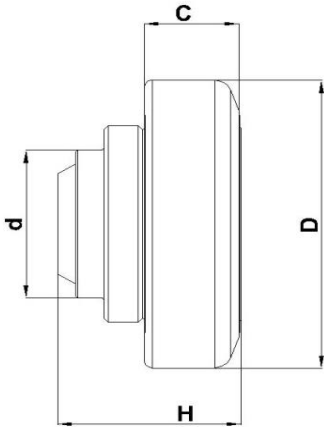

Tel.: 07950 9870-0 Fax: 07950-9870-20

E-Mail: info@omnia-waelzlager.de

www.omnia-waelzlager.de

Ersatzteile
STEINBOCK

sofort
verfügbar

Radiallager mit Bolzen

$\varnothing d$	$\varnothing D$	H	C	OMNIA	STEINBOCK	
40,0	77,7	44,5	23,5	OB 096	032343	✓
40,0	78,2	44,5	23,5	OB 173	4482300	
40,0	78,7	44,5	23,5	OB 174	4482298	

Kurvenrolle

$\varnothing d$	$\varnothing D$	H	C	M	OMNIA	STEINBOCK
35,0	80,0	112,0	35,0	M30x1,5	OB 099	025106