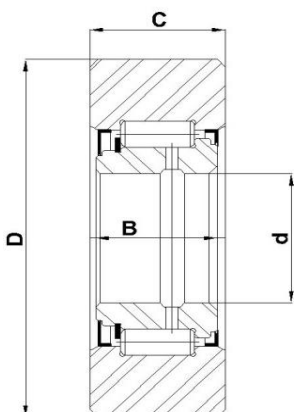

E-Mail: info@omnia-waelzlager.de

www.omnia-waelzlager.de

Ersatzteile
STEINBOCK

sofort
verfügbar

Kombirolle

$\varnothing d$	$\varnothing D$	H	C
40,0	77,7	40,5	23,0
40,0	77,7	41,3	23,0
50,0	101,2	45,7	28,0

OMNIA	STEINBOCK
OB 097	055032
OB 104	032326
OB 098	027016

Mastrolle mit Deckel

$\varnothing d$	$\varnothing D$	C	P
45,0	105,0	30,0	23,0

OMNIA	STEINBOCK
OB 095	349882

Stützrolle

$\varnothing d$	$\varnothing D$	C	B
35,0	91,2	33,0	29,5

OMNIA	STEINBOCK
OB 094	087567

OMNIA Wälzlager GmbH