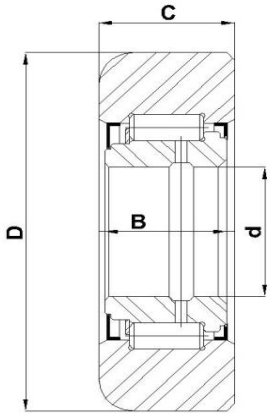

OMNIA Wälzlager GmbH

Tel.: 07950 9870-0 Fax: 07950-9870-20

E-Mail: info@omnia-waelzlager.de

www.omnia-waelzlager.de

Ersatzteile
STEINBOCK

sofort
verfügbar

Radiallager

$\varnothing d$	$\varnothing D$	C	B	OMNIA	STEINBOCK	
35,0	83,5	33,0	29,5	OB 092	431601	✓
35,0	84,5	33,0	29,5	OB 102	037286	✓
35,0	85,5	33,0	29,5	OB 103	037287	✓
35,0	96,5	33,0	29,5	OB 093	429382	✓
35,0	97,5	33,0	29,5	OB 100	037284	✓
35,0	98,5	33,0	29,5	OB 101	037285	✓