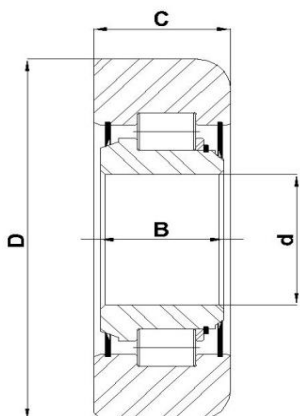

Radialrolle

$\varnothing d$	$\varnothing D$	C	B	OMNIA	STEINBOCK	
35,0	96,5	33,0	29,5	OB 116	7969261	✓
35,0	97,5	33,0	29,5	OB 163	8897133	✓
35,0	98,5	33,0	29,5	OB 164	8897141